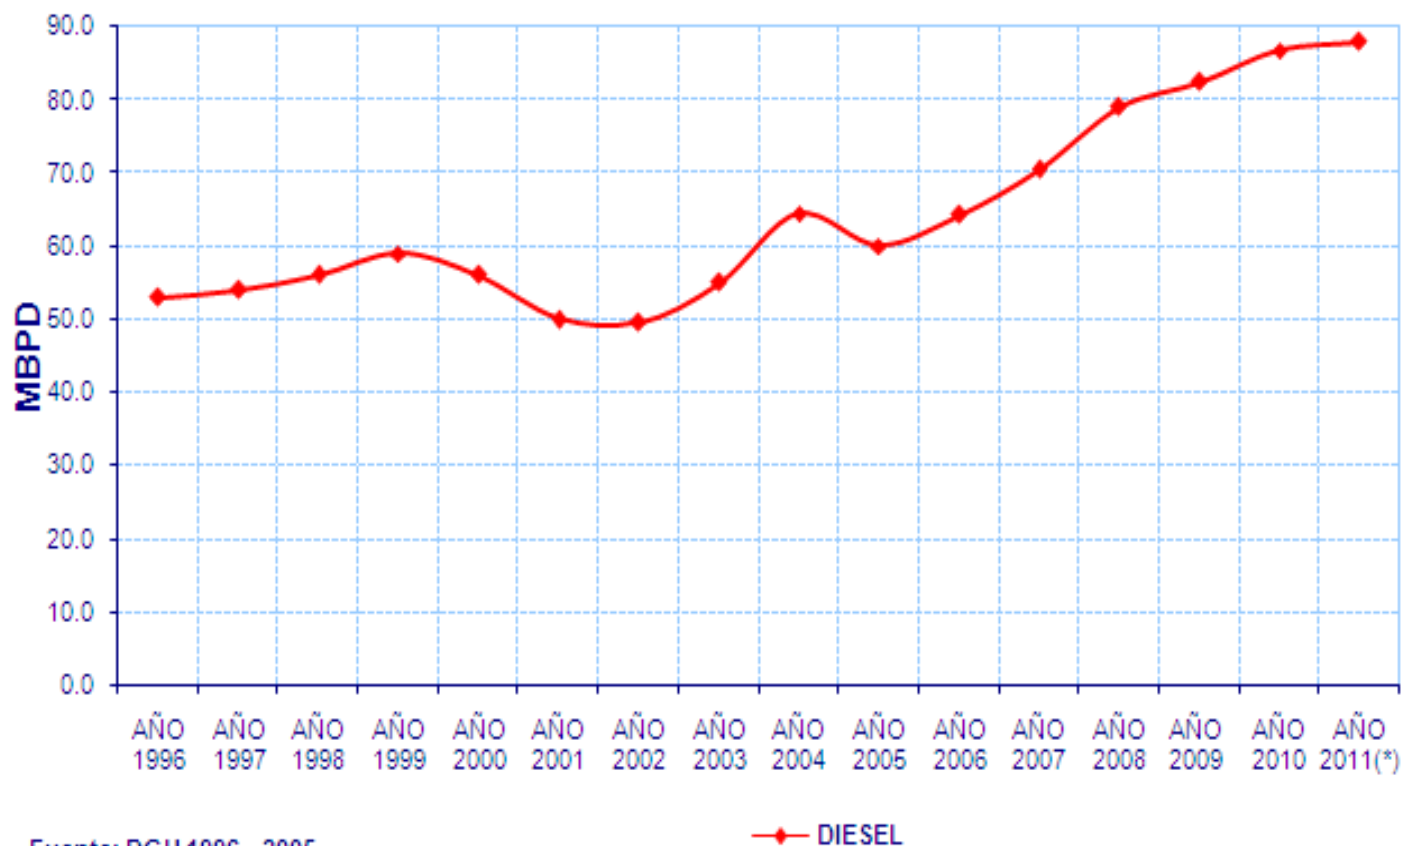

## DEMANDA DE DIESEL - POR AÑO

### DEMANDA TOTAL DE DIESEL

AÑO	DIESEL
AÑO 1996	53.00
AÑO 1997	54.00
AÑO 1998	56.00
AÑO 1999	59.00
AÑO 2000	56.00
AÑO 2001	50.00
AÑO 2002	49.50
AÑO 2003	55.00
AÑO 2004	64.50
AÑO 2005	60.02
AÑO 2006	64.31
AÑO 2007	70.53
AÑO 2008	79.09
AÑO 2009	82.40
AÑO 2010	86.76
AÑO 2011(*)	87.96

(\*) Actualizado a Marzo del 2011

Unidad: Miles de Barriles/Día

### EVOLUCIÓN DE DIESEL 1996-2011

Fuente: DGH 1996 – 2005  
 Fuente: SCOP, SPIC 2006 - 2011  
 Actualizado al Mes de Marzo del 2011